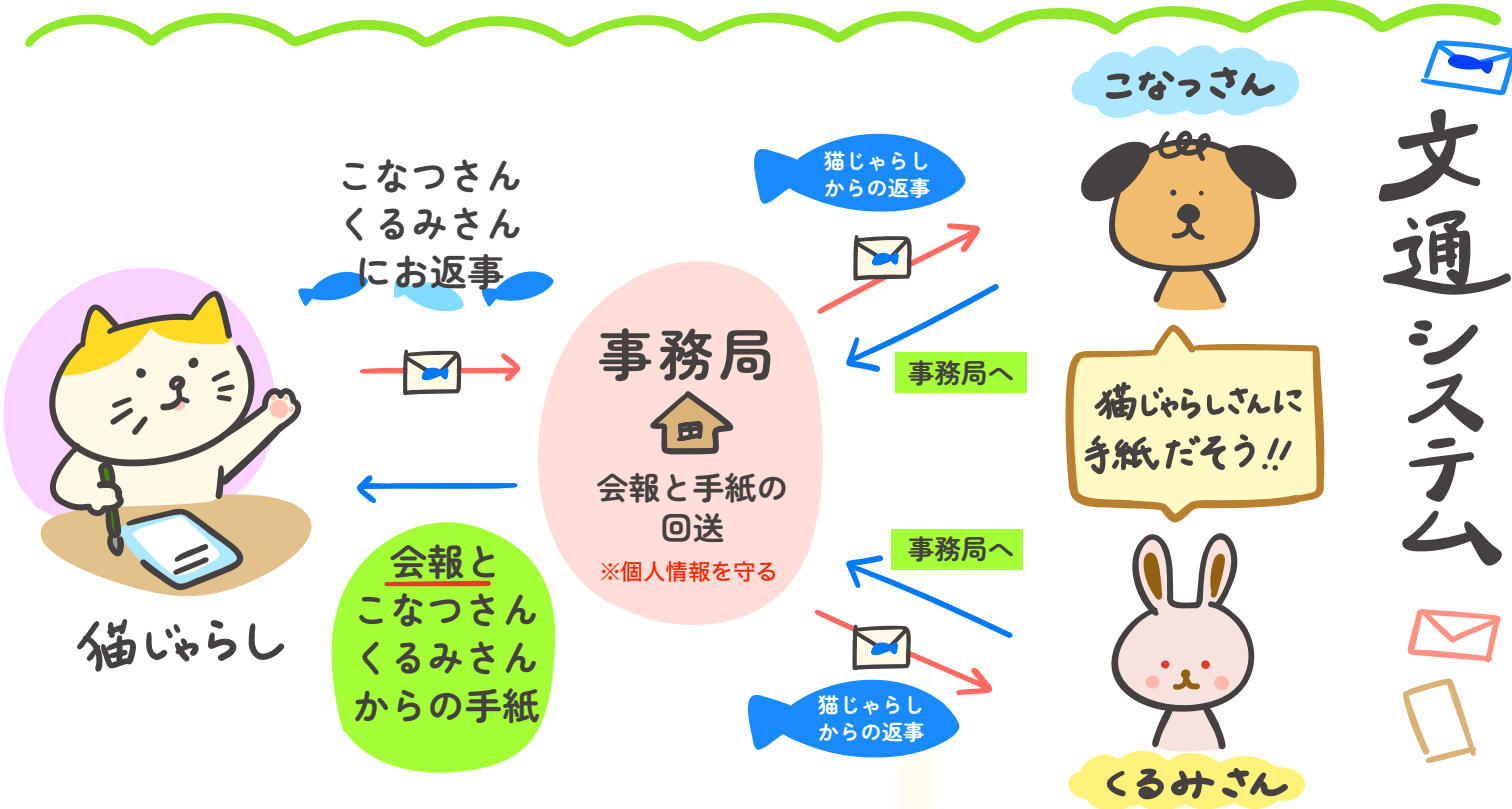

事務局では届いた手紙を、会員様に会報とともに回送します
(月7000~8000通)